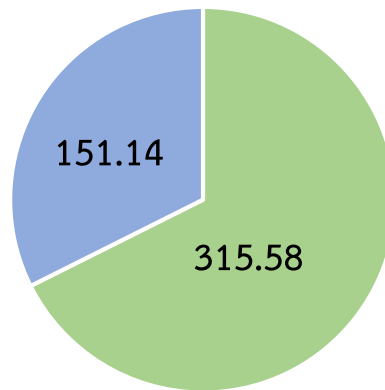

ปริมาณน้ำมันที่ใช้ในรถราชการ 2568

แก๊สโซฮอลล์ ดีเซล

ปริมาณน้ำมันที่ใช้ในรถราชการ 2568

แก๊สโซฮอลล์ ดีเซล

ปริมาณน้ำมันที่ใช้จ้างเหมาบริการรถยนต์เอกชน2568

ปริมาณน้ำมันที่ใช้รถเกษตรแทรกเตอร์ เครื่องตัดหญ้า 2568