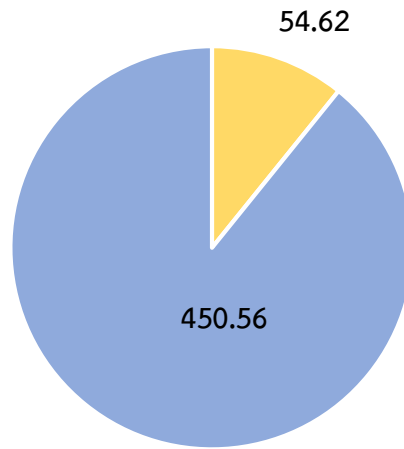

ปริมาณน้ำมันที่ใช้ในรถราชการ 2568

แก๊สโซฮอลล์ ดีเซล

ปริมาณน้ำมันที่ใช้ในรถราชการ 2568

แก๊สโซฮอลล์ ดีเซล

ปริมาณน้ำมันที่ใช้จ้างเหมาบริการรถยนต์เอกชน2568

ปริมาณน้ำมันที่ใช้รถเกษตรแทรกเตอร์ เครื่องตัดหญ้า 2568