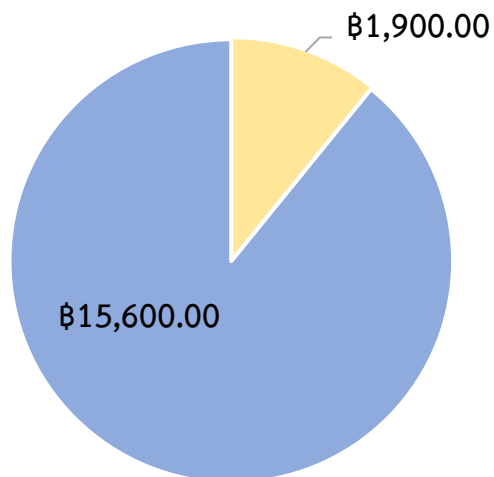

ปริมาณน้ำมันที่ใช้ในรถราชการ 2568

แก๊สโซฮอลล์ ดีเซล

ปริมาณน้ำมันที่ใช้ในรถราชการ 2568

แก๊สโซฮอลล์ ดีเซล

ปริมาณน้ำมันที่ใช้จ้างเหมาบริการรถยนต์เอกชน2568

ปริมาณน้ำมันที่ใช้รถเกษตรแทรกเตอร์ เครื่องตัดหญ้า 2568