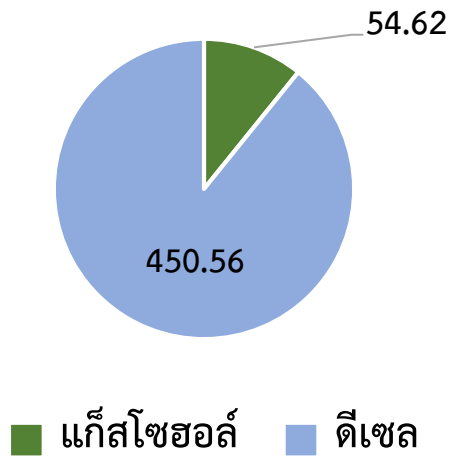

ปริมาณน้ำมันที่ใช้ในรถราชการ 2568

แก๊สโซฮอลล์ ดีเซล

ปริมาณน้ำมันที่ใช้ในรถราชการ 2568

แก๊สโซฮอลล์ ดีเซล

ปริมาณน้ำมันที่ใช้จ้างเหมาบริการรถยนต์เอกชน2568

ปริมาณน้ำมันที่ใช้รถเกษตรแทรกเตอร์ เครื่องตัดหญ้า 2568