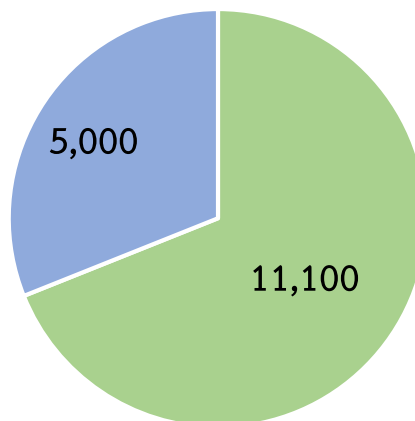

■ แก๊สโซฮอล์ ■ ดีเซล

ค่าน้ำมันที่ใช้รถเกษตรแทรกเตอร์ เครื่องตัดหญ้า 2568